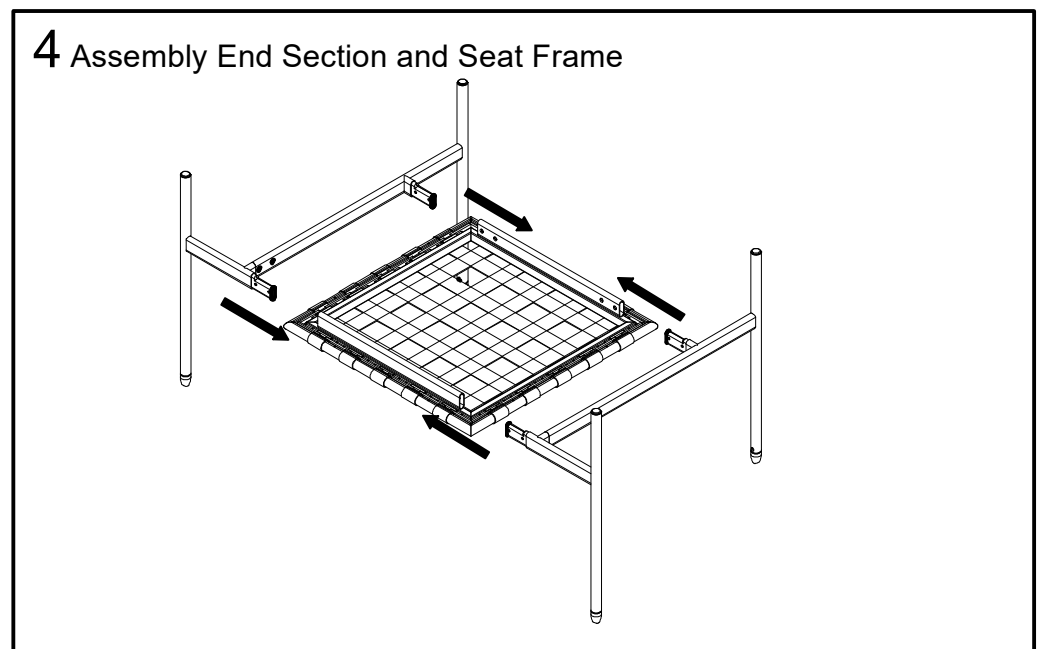

**3 Assembly Front Leg and Back Leg**

1571	SCREW - S/S - SKT CSK M6 x 16
------	-------------------------------

**5 Assembly End Section and Seat Frame**

1571	SCREW - S/S - SKT CSK M6 x 16
------	-------------------------------